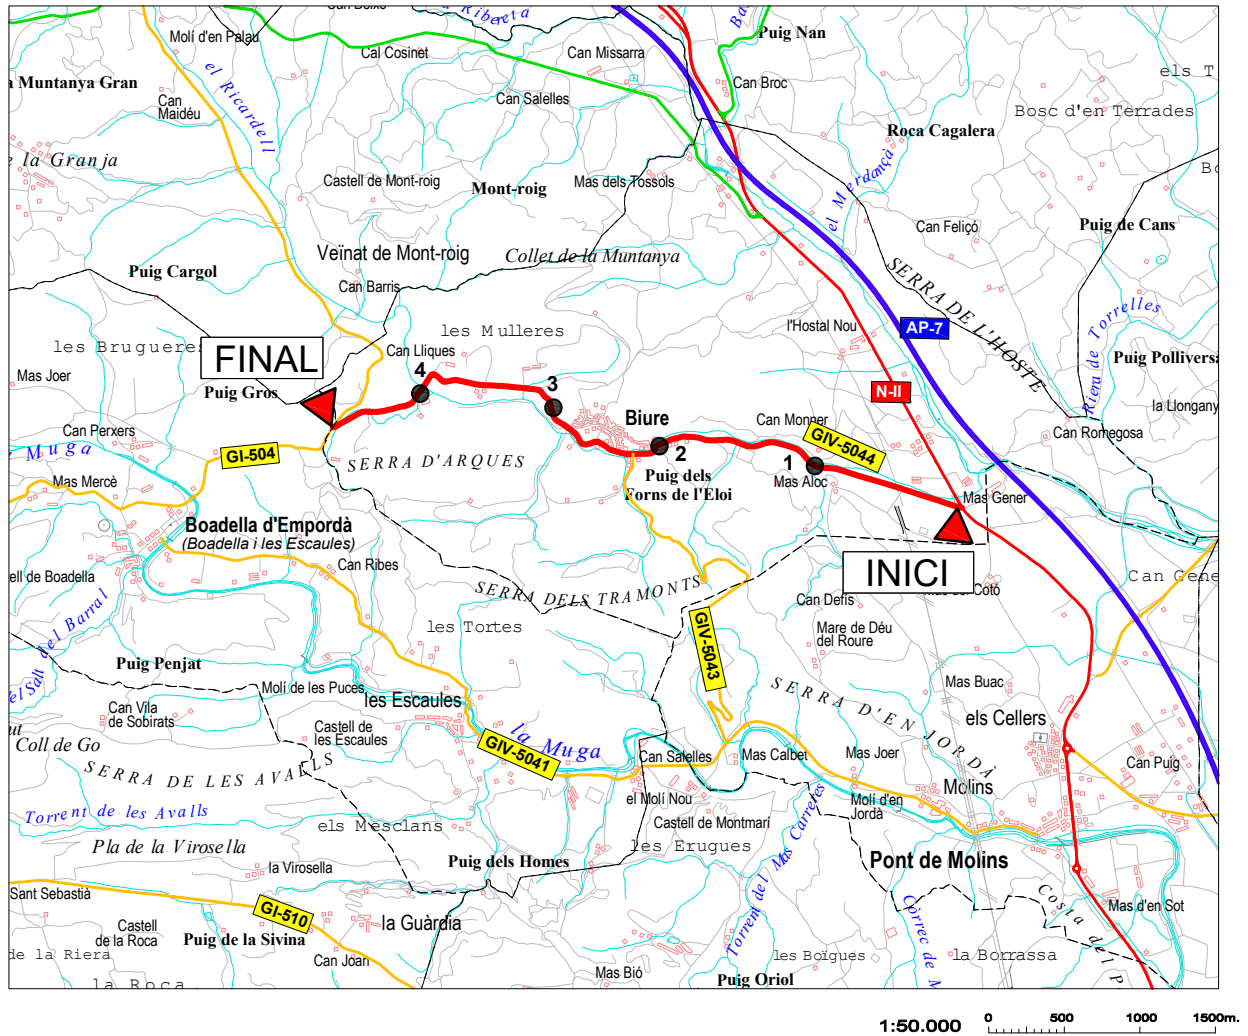

Diputació de Girona

Àrea de Territori i Sostenibilitat
Xarxa Viària

GIV-5044, de Biure

Origen: N-II p.k. 764,333
Final: GI-504
Longitud: 4,658 km