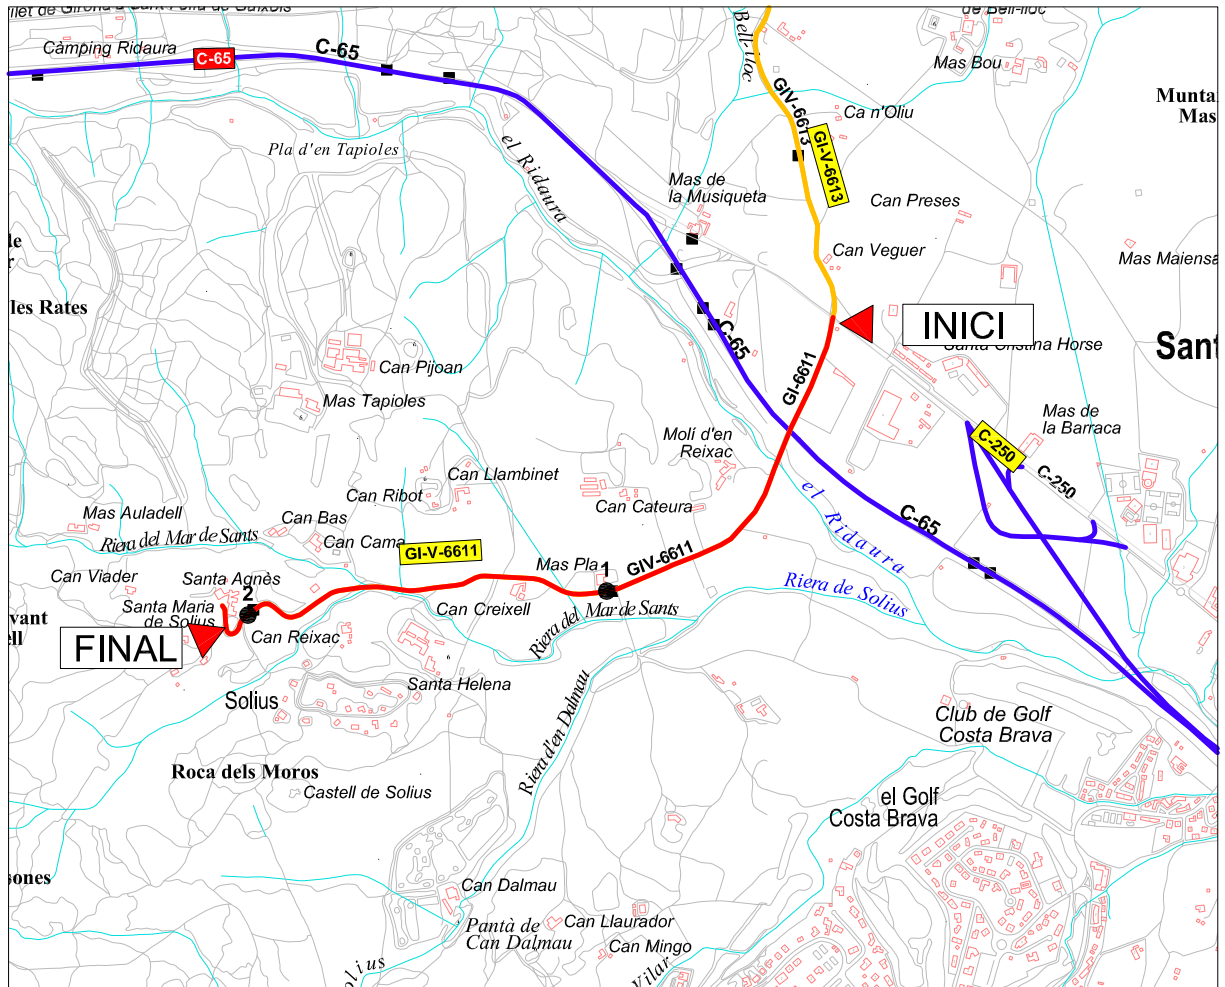

Diputació de Girona

Àrea de Territori i Sostenibilitat
Xarxa Viària Local

GI-V-6611, a Solius

Origen: C-250; pk 27,5 (Santa Cristina d'Aro)
Final: Sta. Maria de Solius
Longitud: 2,108 km