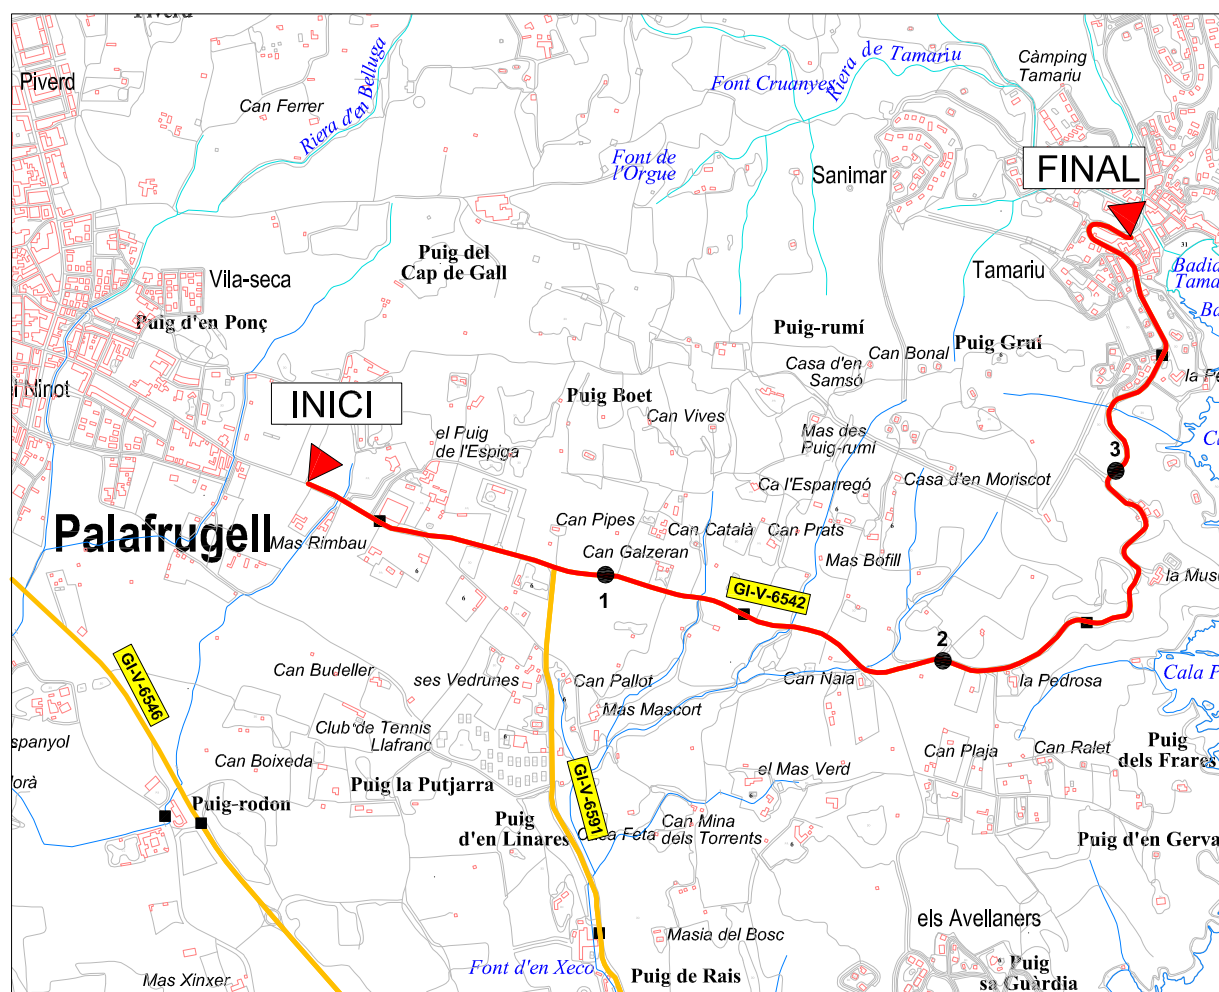

## Diputació de Girona

Àrea de Territori i Sostenibilitat

Xarxa Viària Local

1:20.000 0 200 400 500 600m.

## GI-V-6542, a Tamaríu

Origen: Palafregell (final sòl urbà)

Final: Tamaríu

Longitud: 3,764 km