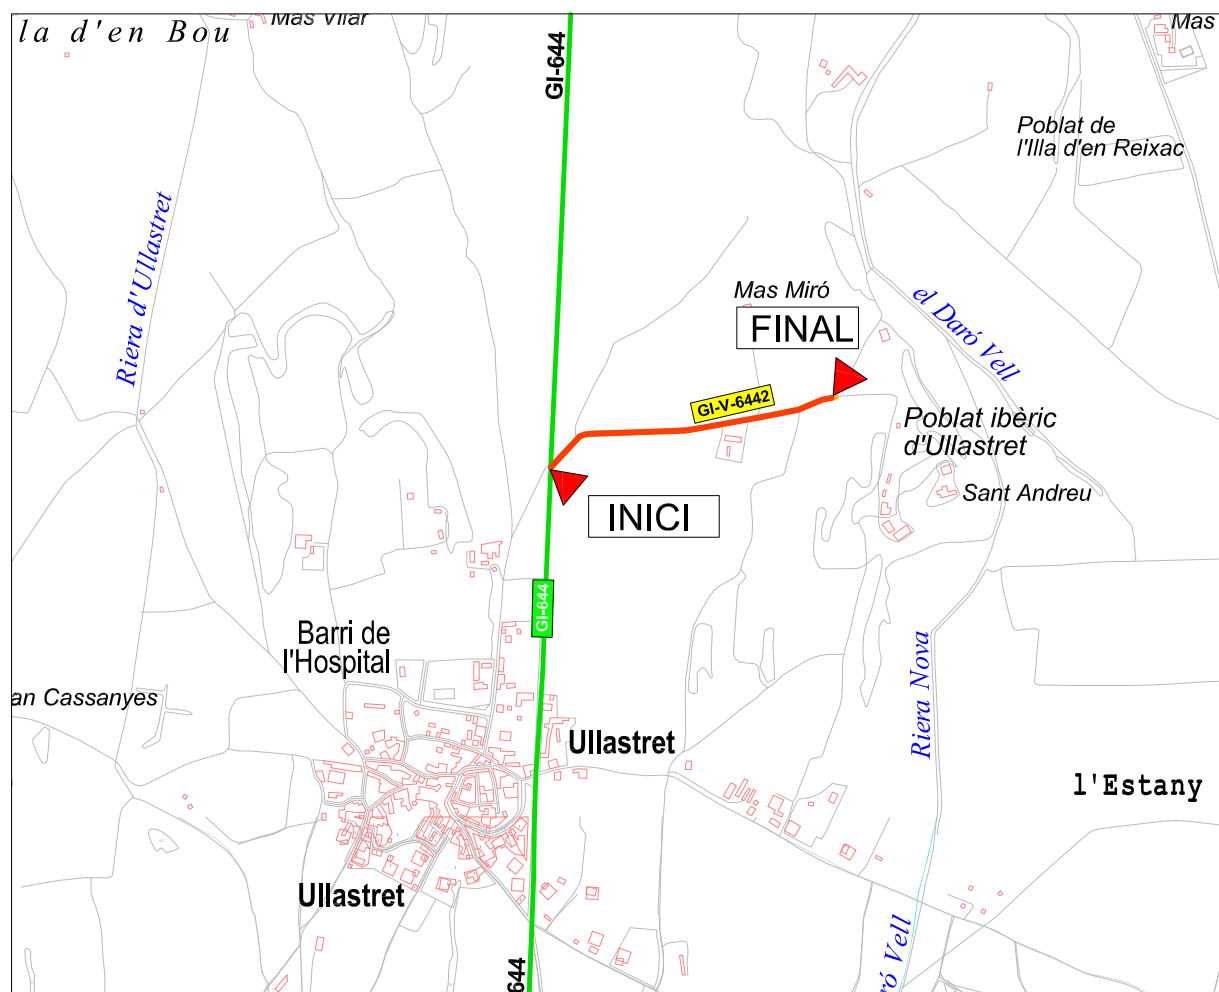

Diputació de Girona

Àrea de Territori i Sostenibilitat

Xarxa Viària Local

GI-V-6442, al poblat ibèric d'Ullastret

Origen: GI-644 p.k. 5,7 (Ullastret)

Final: poblat ibèric d'Ullastret

Longitud: 0,599 km