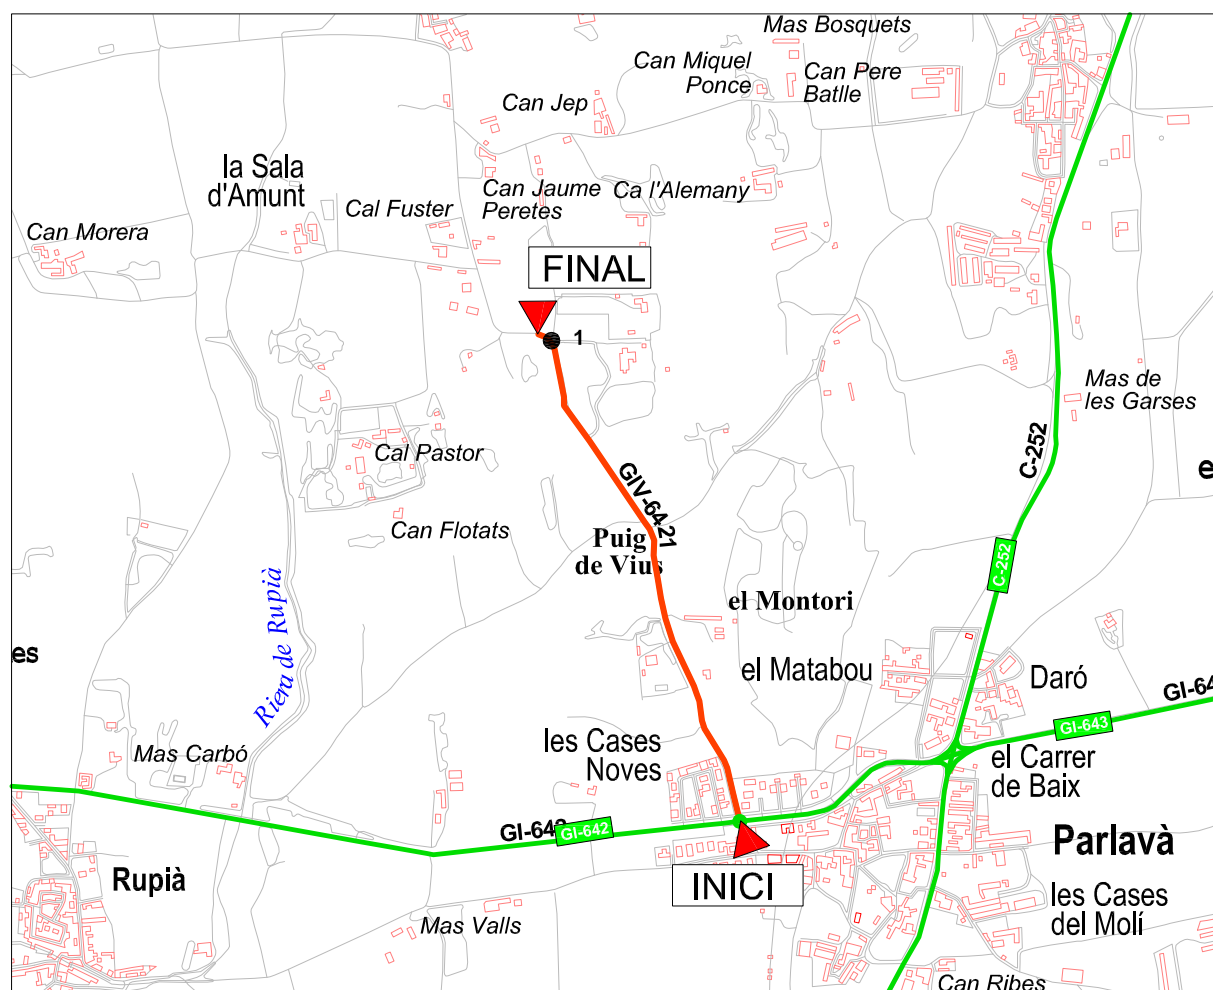

Diputació de Girona

Àrea de Territori i Sostenibilitat

Xarxa Viària Local

1:15.000 0 150 300 900m.

GI-V-6421, de Parlavà a la Sala

Origen: GI-642 p.k. 3,04 (Parlavà)

Final: la Sala

Longitud: 1,020 km