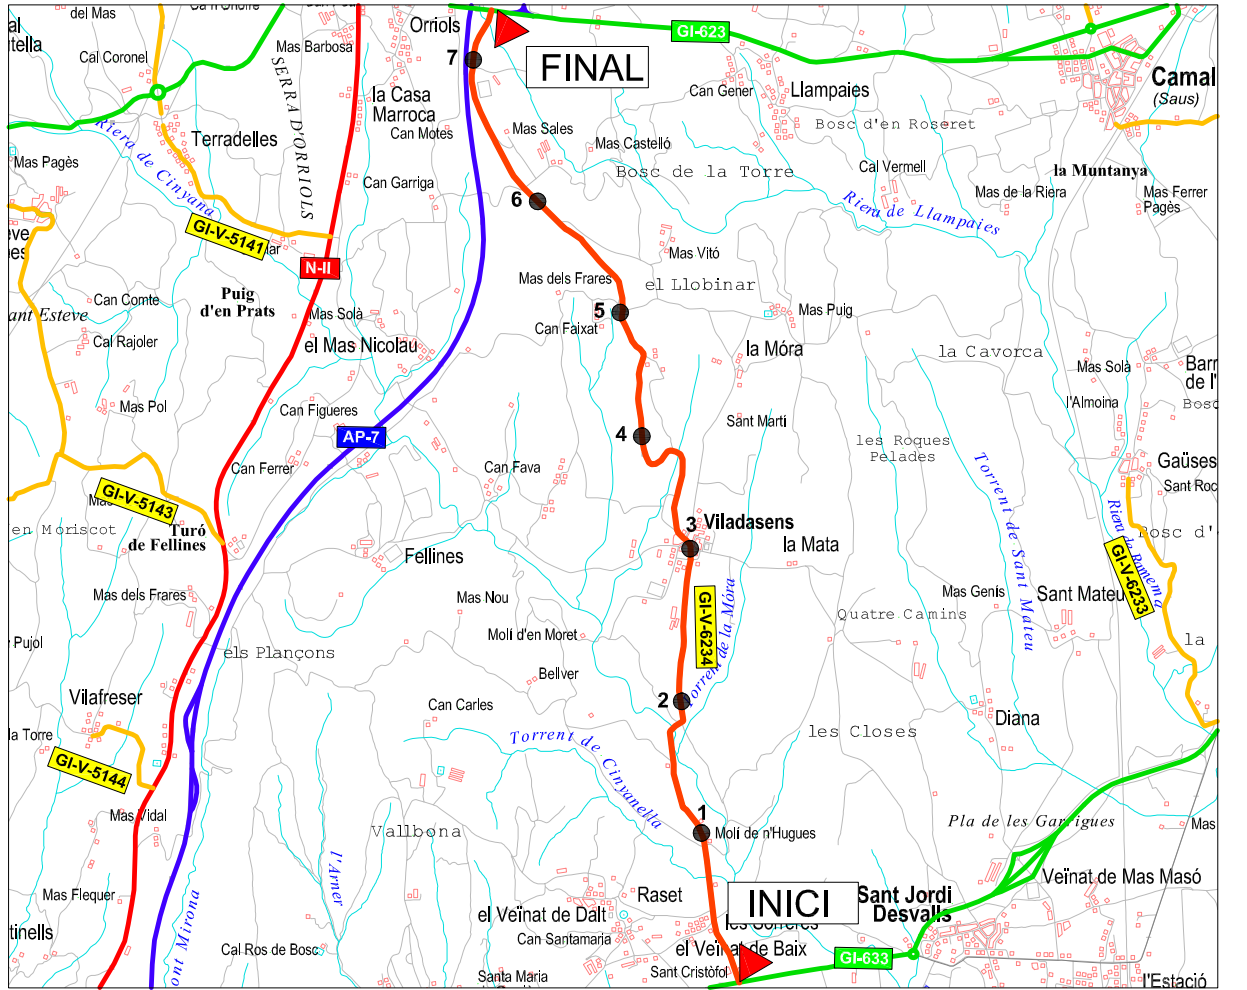

Diputació de Girona
Àrea de Territori i Sostenibilitat
Xarxa Viària Local

1:50.000 0 500 1000 1500m.

GI-V-6234, de Viladasens

Origen: GI-633 pk 5,12
Final: GI-623 pk 1,09
Longitud: 7,359 km