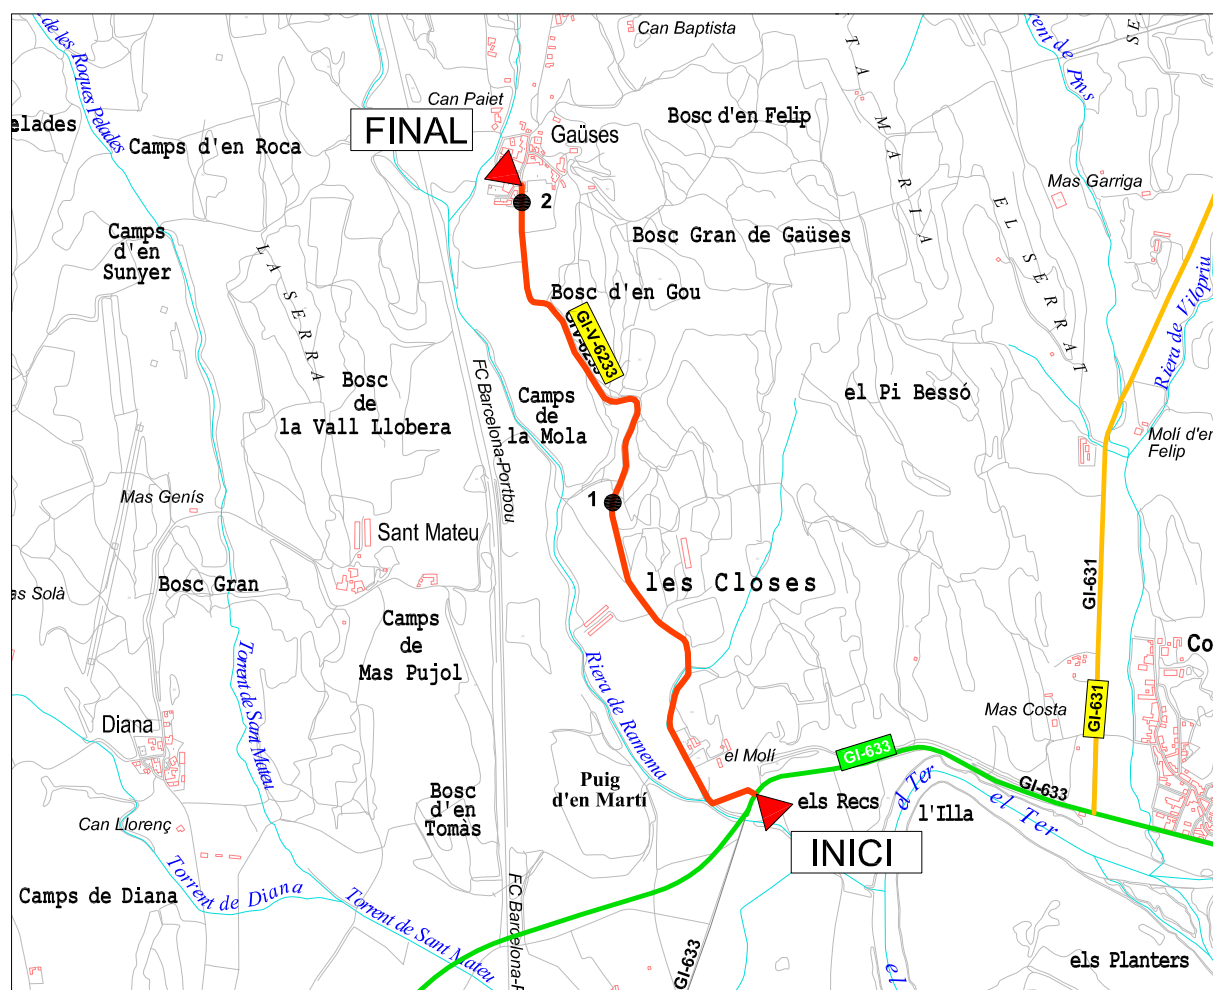

Diputació de Girona

Àrea de Territori i Sostenibilitat

Xarxa Viària Local

GI-V-6233, a Gaüses

Origen: GI-633 p.k. 9,45

Final: Gaüses

Longitud: 2,014 km