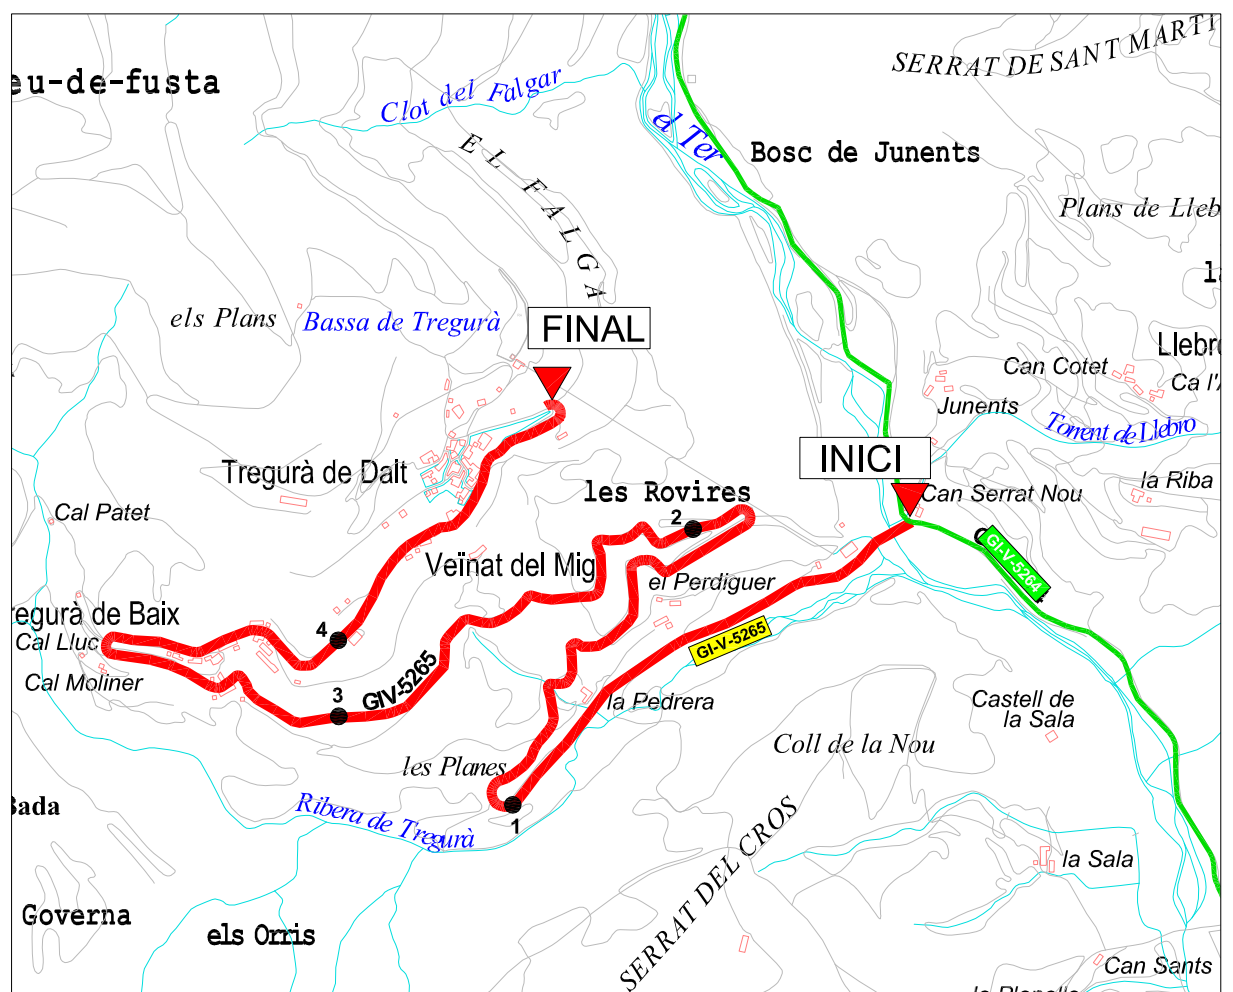

## Diputació de Girona

Àrea de Territori i Sostenibilitat

Xarxa Viària Local

### GI-V-5265, a Tregurà

**Origen:** GI-V-5264 P.K.-6,7 (Vilallonga de Ter)

**Final:** Tregurà de Dalt

**Longitud:** 4,681 km