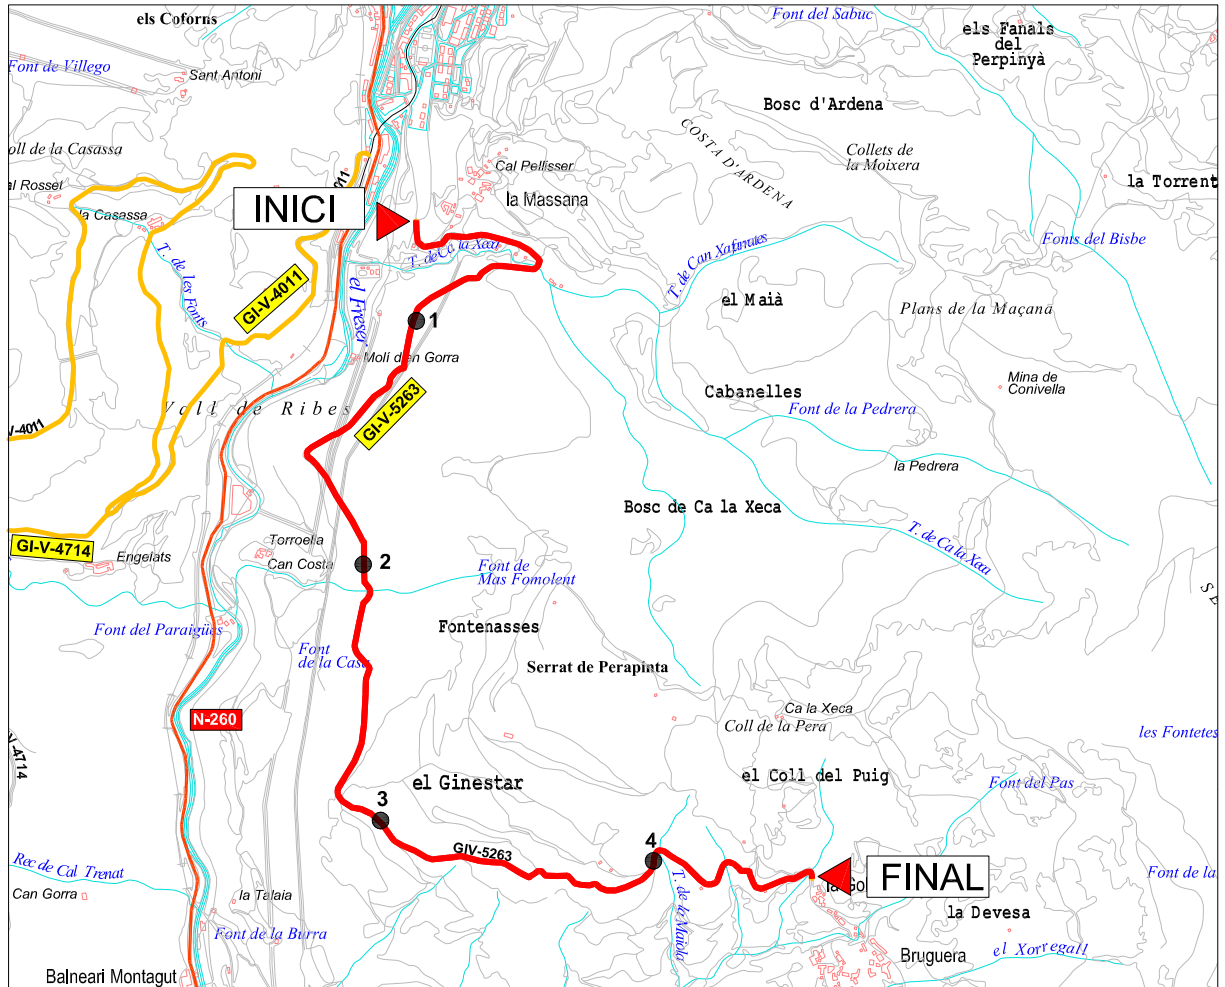

Diputació de Girona
Àrea de Territori i Sostenibilitat
Xarxa Viària Local

1:25.000 0 250 500 625 750m.

GI-V-5263, a Bruguera

Origen: Ribes de Freser
Final: Bruguera
Longitud: 4,758 km