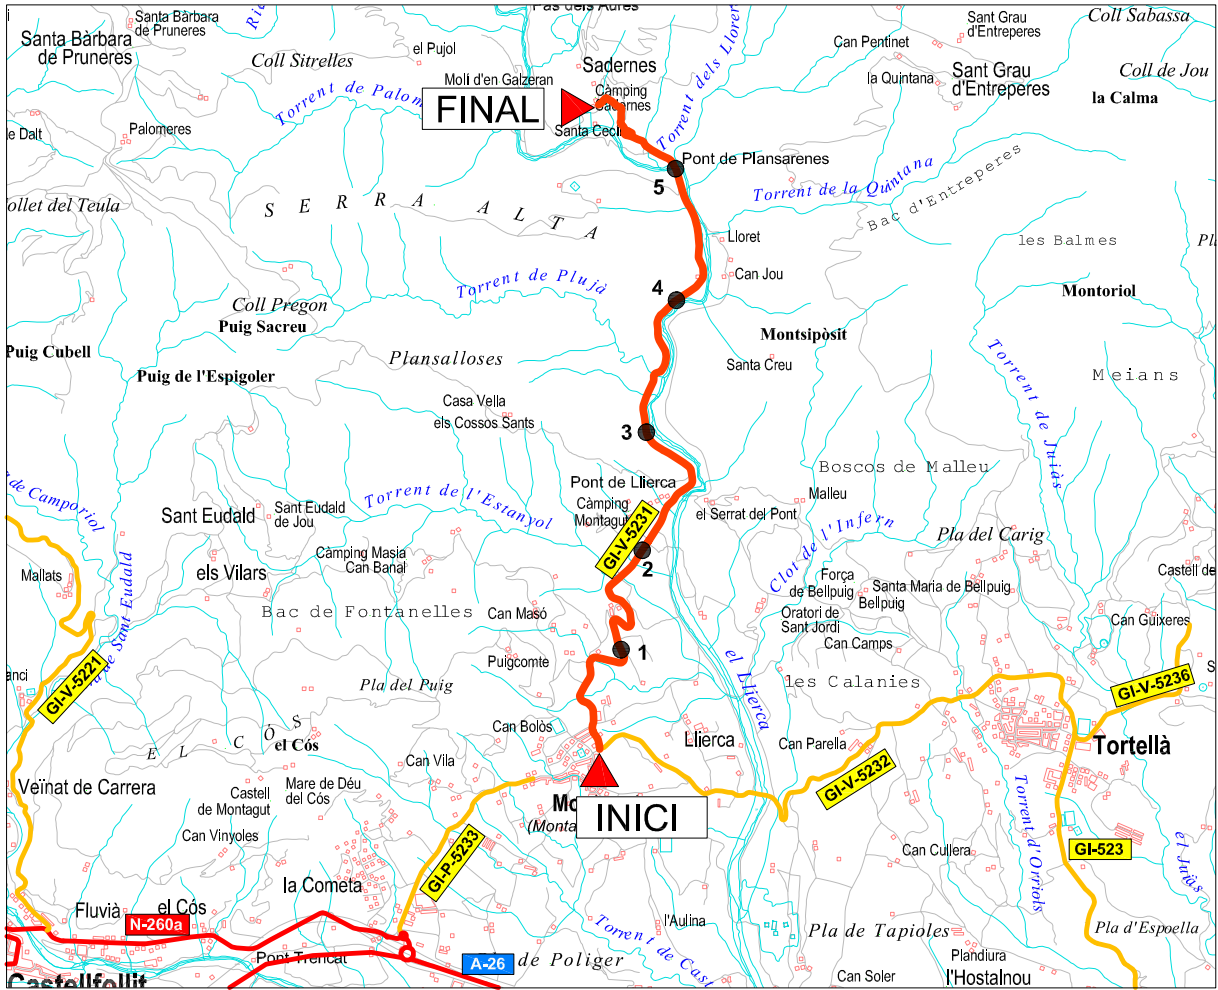

Diputació de Girona
Àrea de Territori i Sostenibilitat
Xarxa Viària Local

1:50.000 0 500 1000 1500m.

GI-V-5231, a Sadernes

Origen: GI-V-5232 (Montagut)
Final: Sadernes
Longitud: 5,849 km