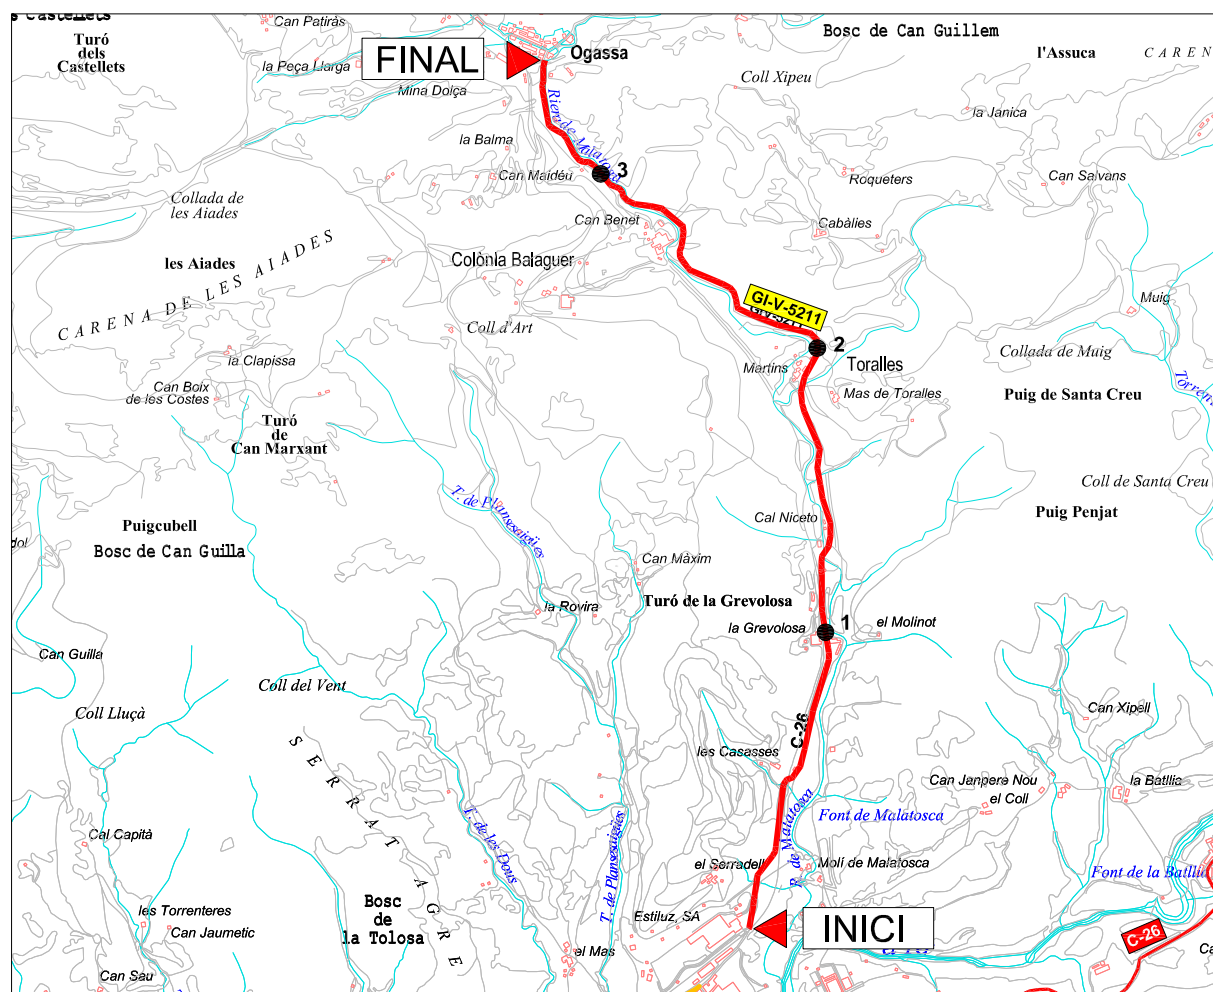

Diputació de Girona
Àrea de Territori i Sostenibilitat
Xarxa Viària Local

1:25.000 0 250 500 625 750m.

GI-V-5211, a Ogassa

Origen: C-26 (Sant Joan de les Abadesses)
Final: Ogassa
Longitud: 3,470 km