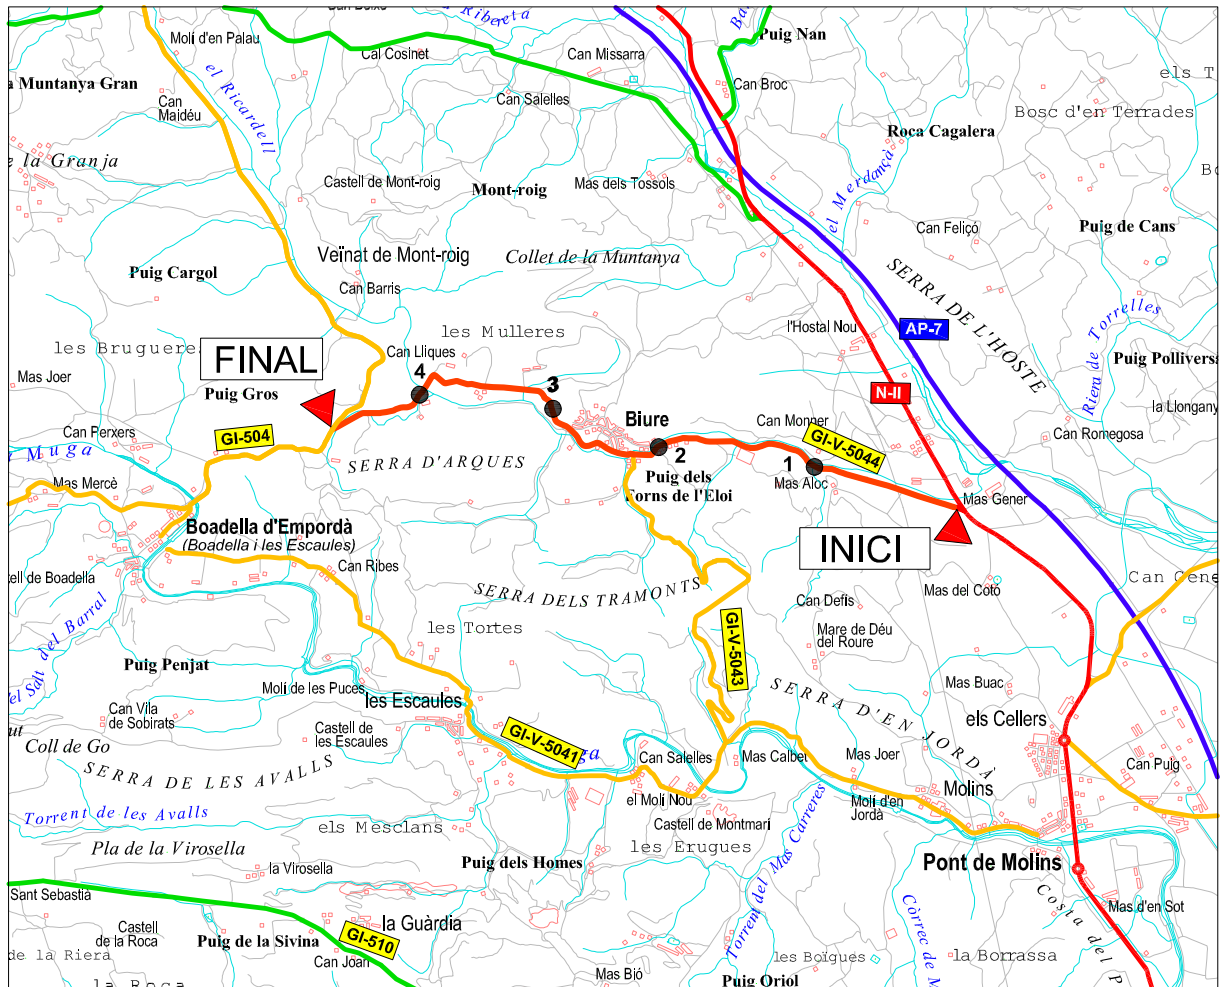

Diputació de Girona

Àrea de Territori i Sostenibilitat
Xarxa Viària Local

1:50.000 0 500 1000 1500m.

GI-V-5044, de Biure

Origen: N-II p.k. 764,333
Final: GI-504 p.k. 759,60
Longitud: 4,658 km