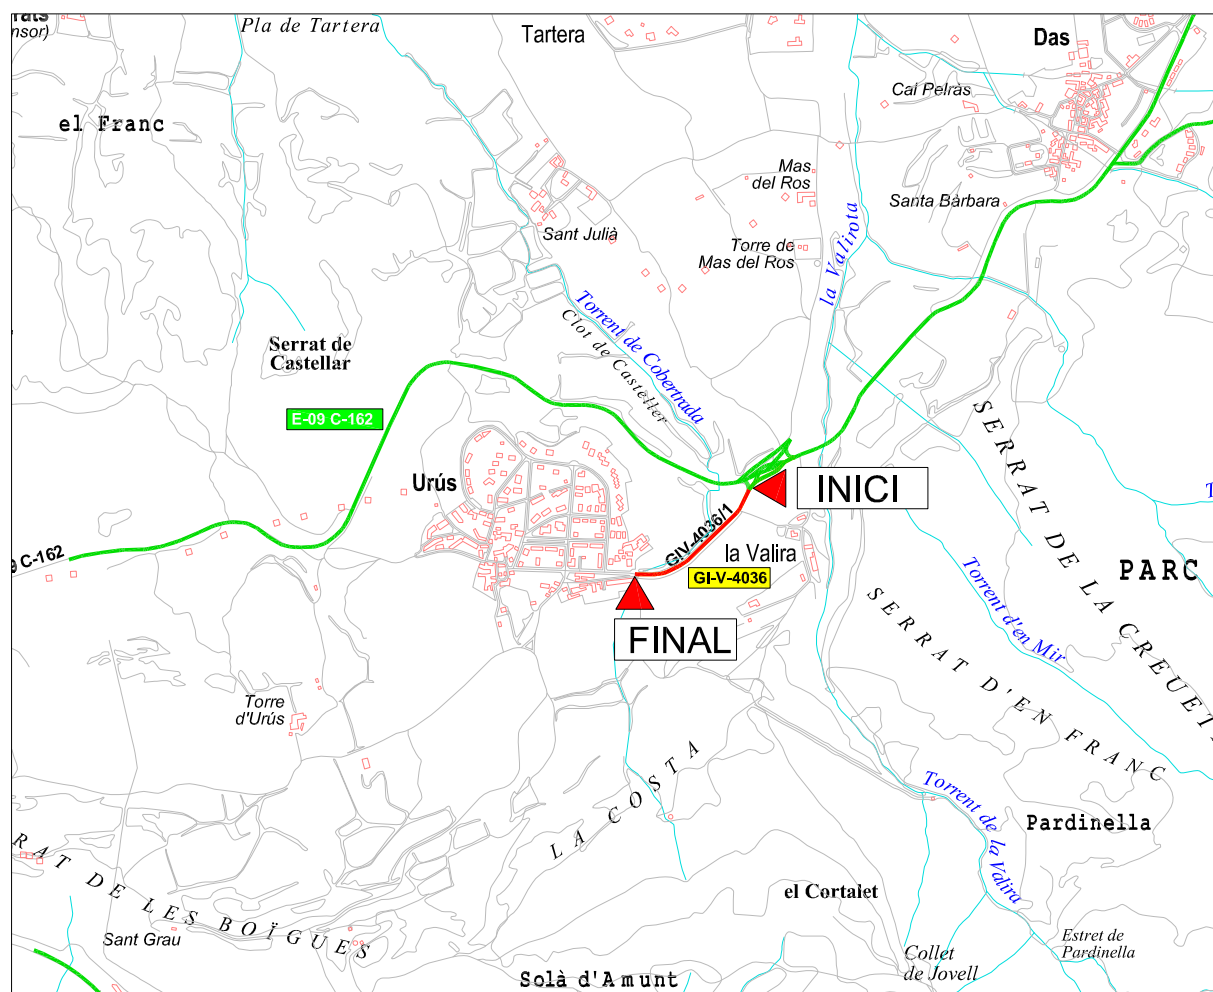

Diputació de Girona

Àrea de Territori i Sostenibilitat

Xarxa Viària Local

1:20.000 0 200 400 500 600m.

GI-V-4036, a Urús

Origen: C-162 (E-09)

Final: Urús

Longitud: 0,429 km