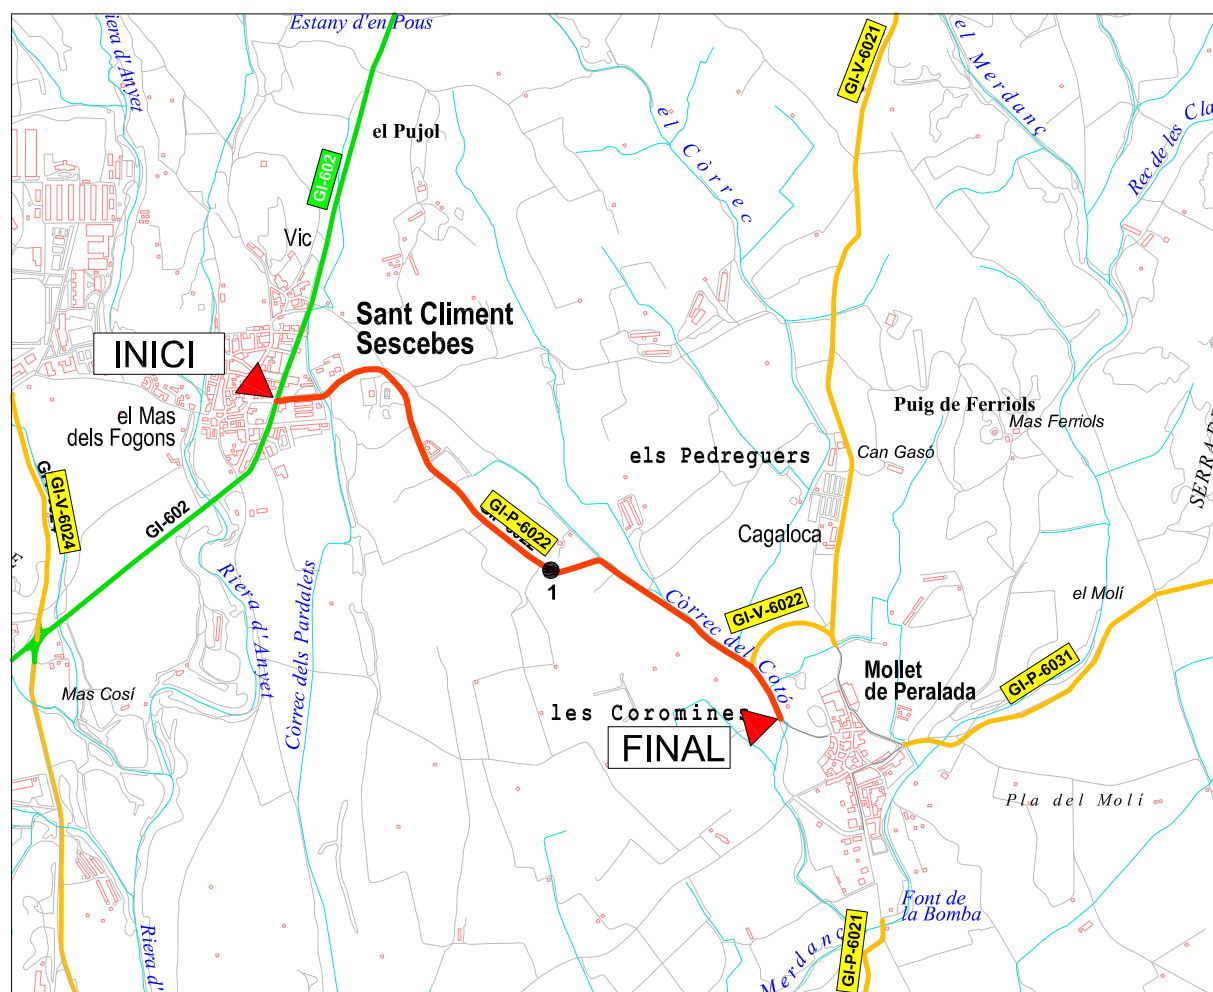

Diputació de Girona

Àrea de Territori i Sostenibilitat

Xarxa Viària Local

GI-P-6022, de Sant Climent Sescebes a Mollet de Peralada

Origen: GI-602 (Sant Climent Sescebes)

Final: Mollet de Peralada

Longitud: 1,812 km