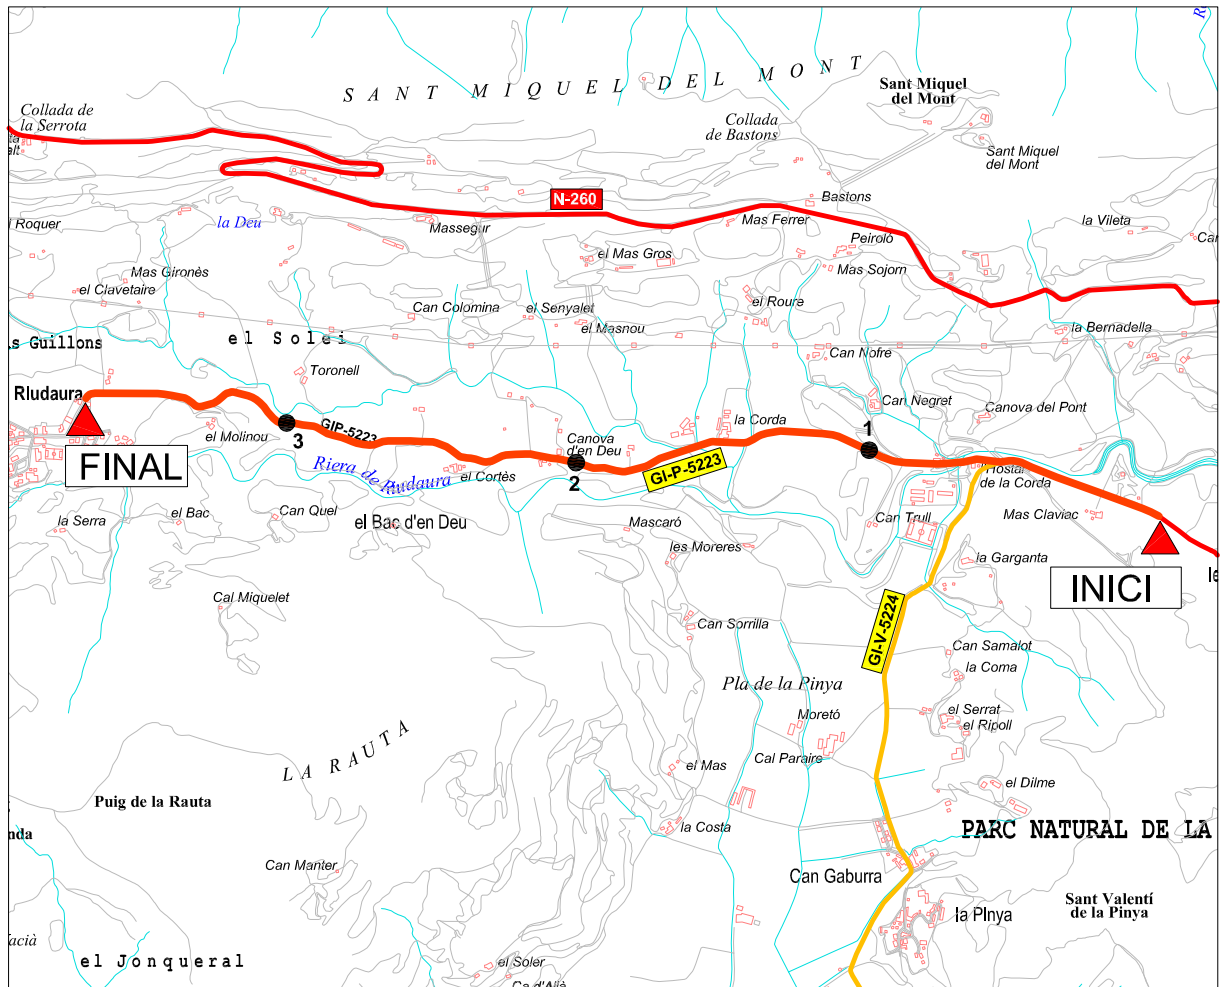

Diputació de Girona
Àrea de Territori i Sostenibilitat
Xarxa Viària Local

1:25.000 0 250 500 625 750m.

GI-P-5223, d'Olot a Riudaura

Origen: Olot
Final: Riudaura
Longitud: 3,685 km