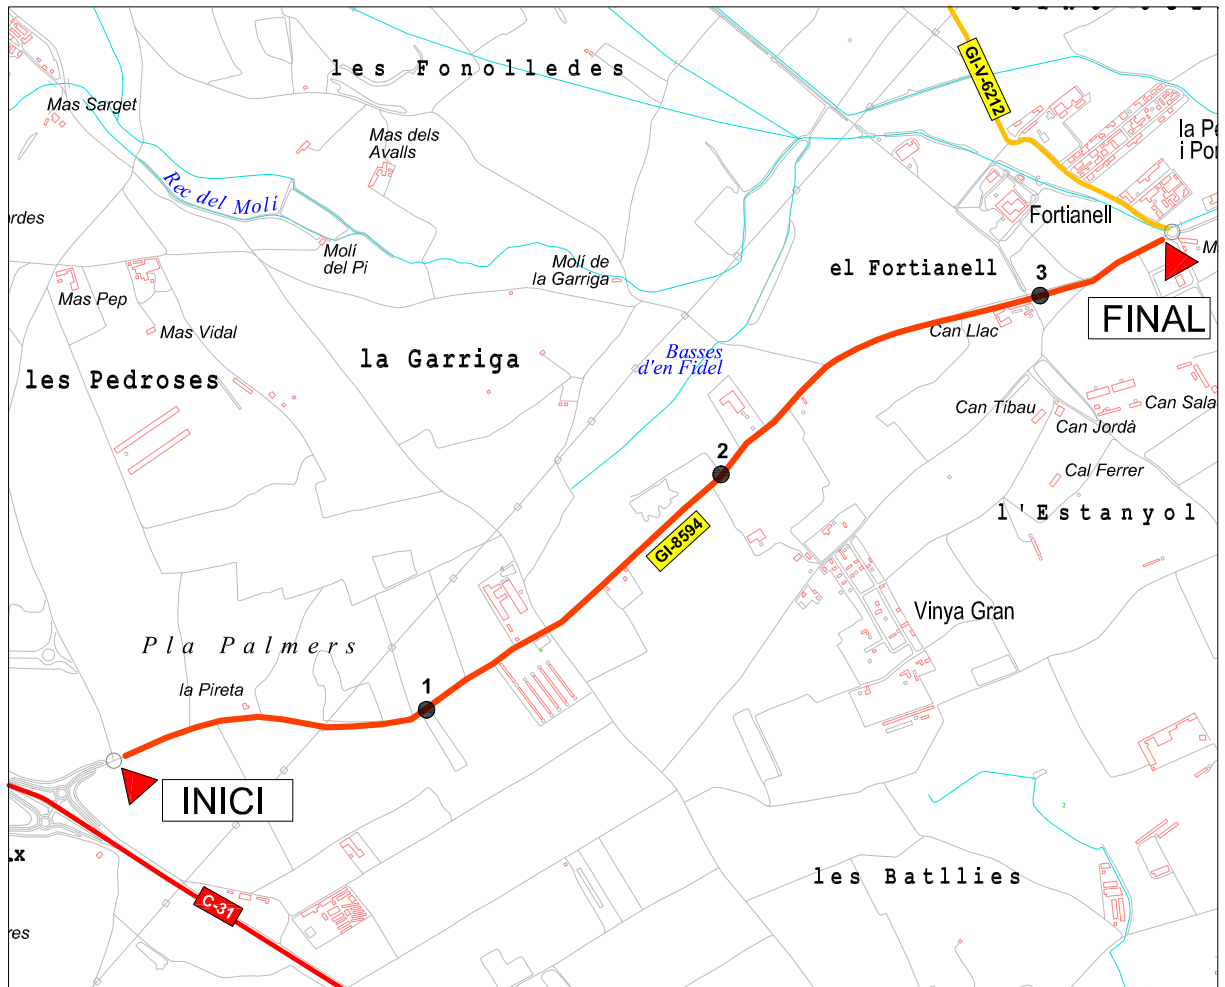

**Diputació de Girona**  
Àrea de Territori i Sostenibilitat  
**Xarxa Viària Local**

## GI-8594, de la Pireta

**Origen:** C-31  
**Final:** Fortià  
**Longitud:** 3,220 km