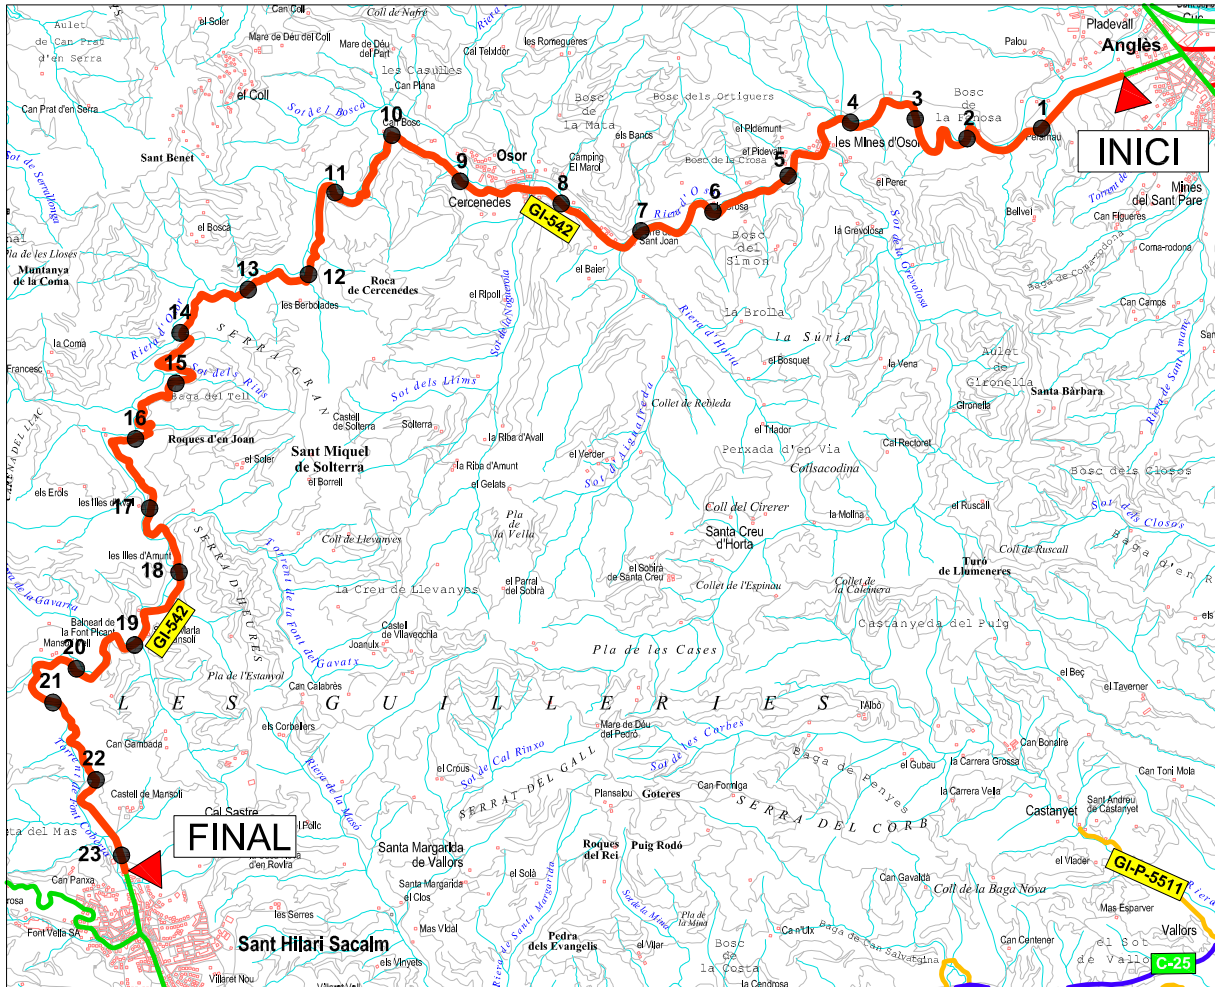

Diputació de Girona
Àrea de Territori i Sostenibilitat
Xarxa Viària Local

1:75.000 1500 2250m.

GI-542, d'Osor

Origen: Anglès
Final: Sant Hilari Sacalm
Longitud: 23,200 km