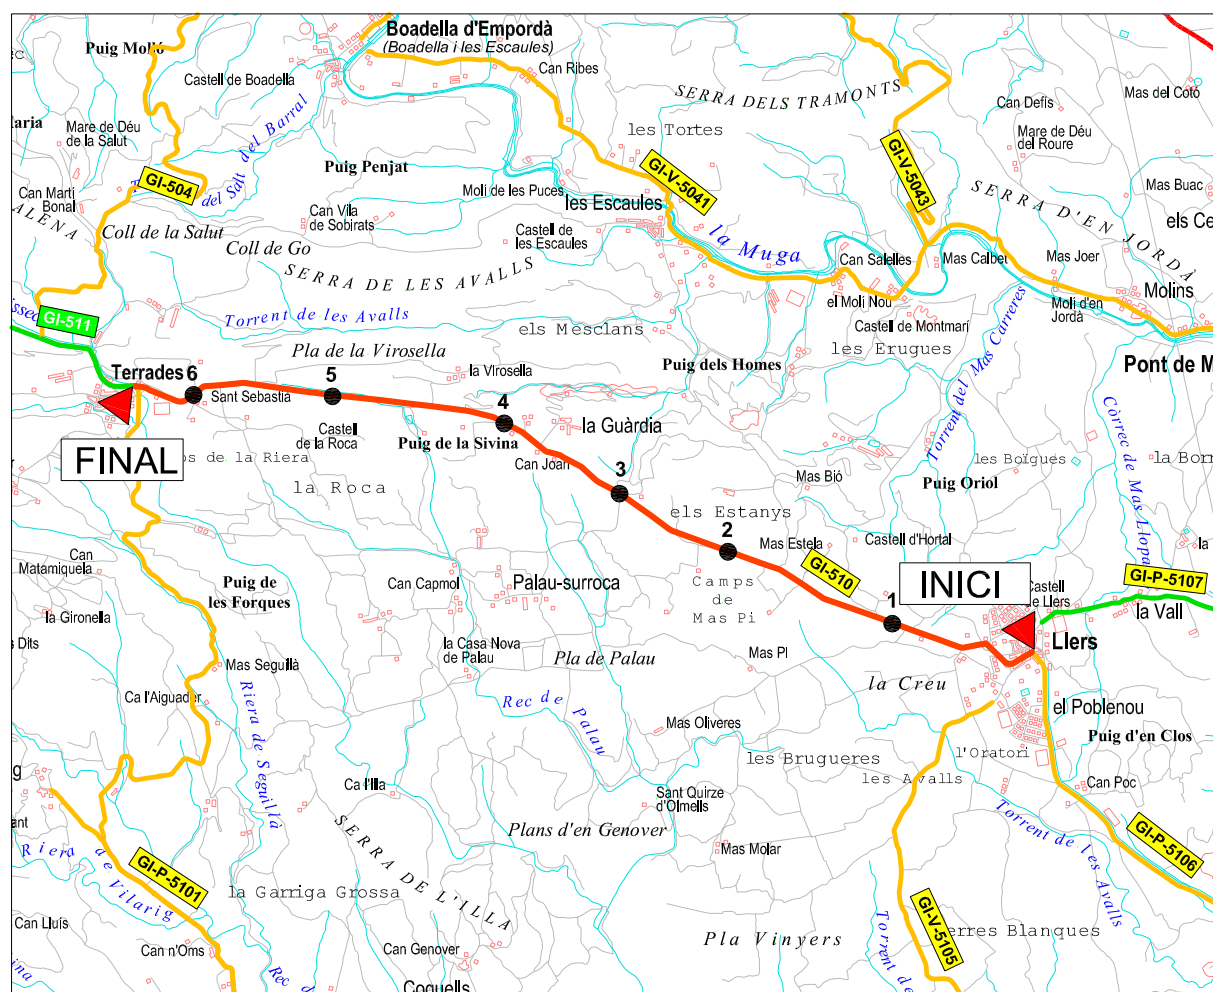

Diputació de Girona

Àrea de Territori i Sostenibilitat
Xarxa Viària Local

1:50.000 0 500 1000 1500m.

GI-510, de Llers a Terrades

Origen: GI-P-5106, Llers
Final: GI-511, Terrades
Longitud: 6,500 km